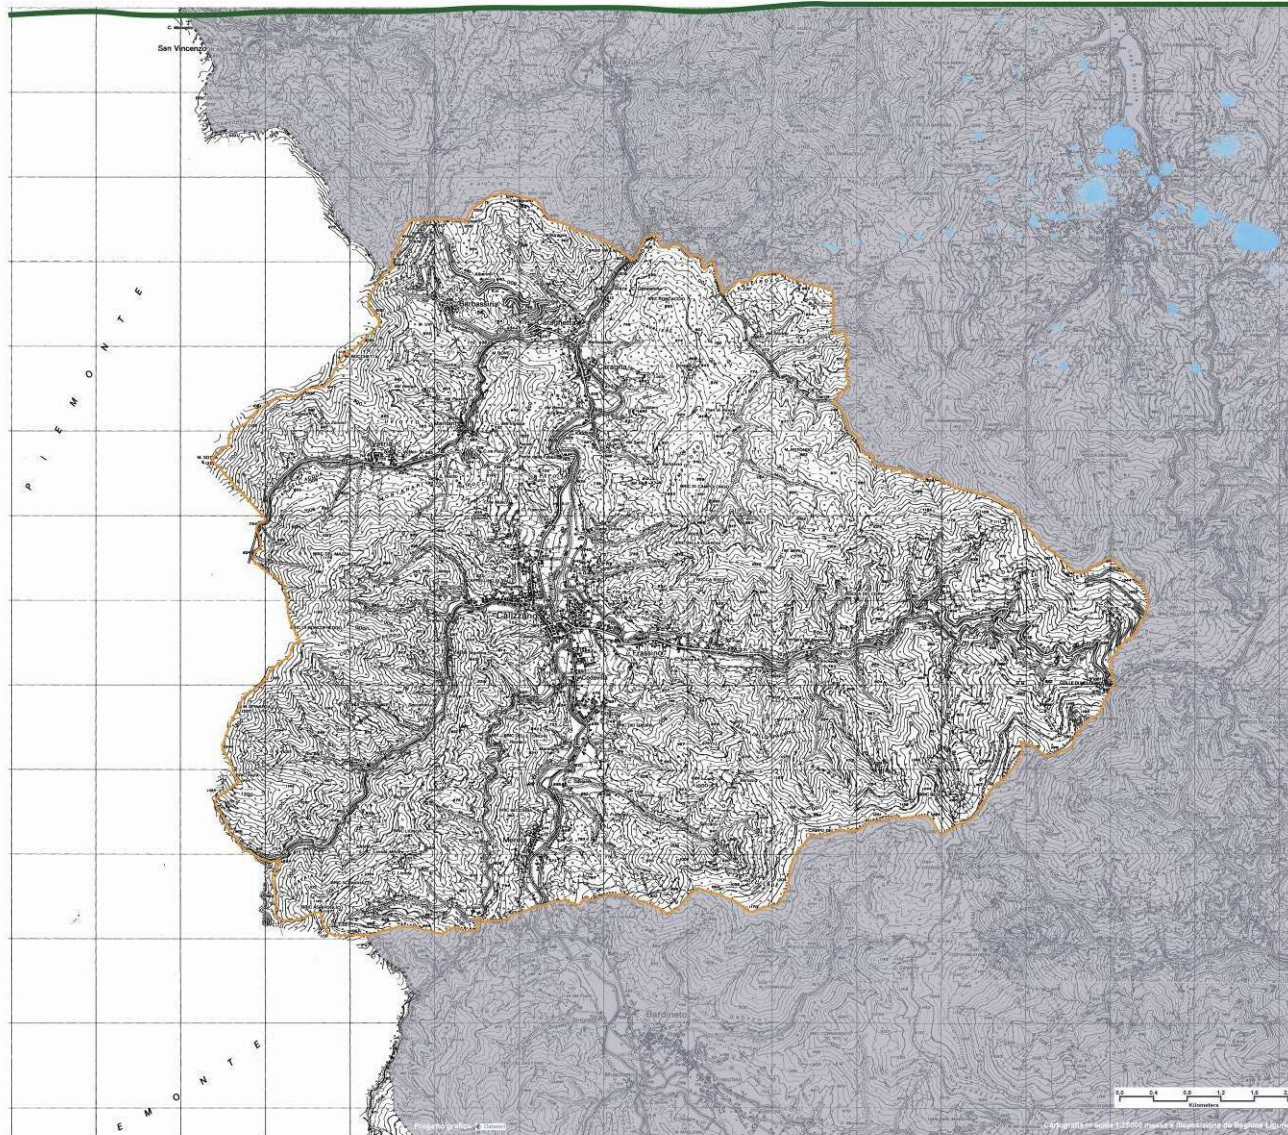

LAB.net plus

Alta Val Bormida
Calizzano

Kaleidos 2

Segna sulla carta il luogo / elemento che ti piacerebbe valorizzare e quello che vorresti cambiare e/o togliere dal paesaggio, ritagliando e incollando i simboli (puoi indicare anche più di un elemento).

Bello/buono (aspetti positivi)

Forme Suoni Colori Profumi

Brutto/cattivo (aspetti negativi)