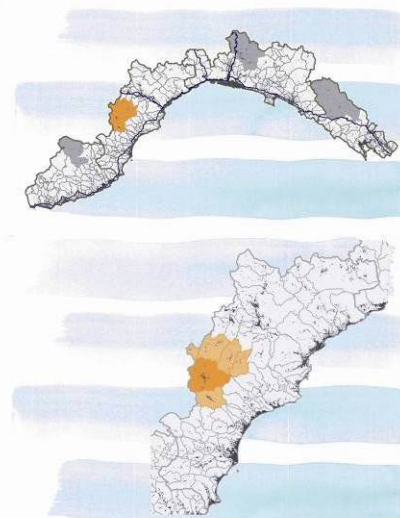

LAB.net plus

Alta Val Bormida
Calizzano

Kaleidos 2

Segna sulla carta il luogo / elemento che ti piacerebbe valorizzare e quello che vorresti cambiare e/o togliere dal paesaggio, ritagliando e incollando i simboli (puoi indicare anche più di un elemento).

Bello/buono (aspetti positivi)

Forme Suoni Colori Profumi

Brutto/cattivo (aspetti negativi)